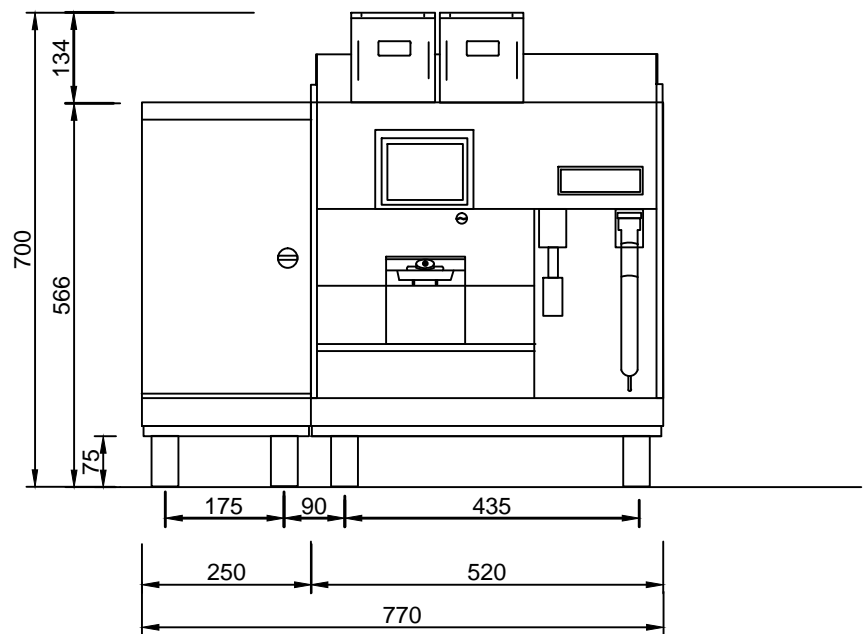

No.	名称	仕様
1	品名	全自動エスプレッソマシン
2	型式	BW3 CTM1
3	外形寸法(ミリメートル)	W600 × D600 × H700
4	電源	単相200V 50/60Hz 30A
5	総消費電力	2100W
6	豆コンテナ容量	2.6kg
7	質量	78kg
8	コンセント	30A ツイスト
9	エスプレッソ	240杯 / h
10	コーヒー	200杯 / h
11	カプチーノ	130杯 / h
12		
13		

No.	名称	仕様
1	品名	全自動エスプレッソマシン
2	型式	BW3-CTMS
3	外形寸法(ミリメートル)	W770 × D600 × H700
4	電源	単相200V 50/60Hz 30A
5	総消費電力	5200W
6		
7	豆コンテナ容量	1.3kg
8	質量	100kg
9	コンセント	30A ツイスト アメリカン
10	エスプレッソ	240杯 / h
11	コーヒー	200杯 / h
12	カプチーノ	130杯 / h
13	給湯	43L / h

A3 : 1/20

**1**