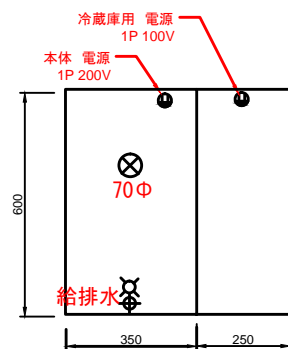

No.	名称	仕様
1	品名	全自動エスプレッソマシン
2	型式	BW3 CTM1
3	外形寸法(ミリメートル)	W600 × D600 × H700
4	電源	単相200V 50/60Hz 30A
5	総消費電力	2100W
6	豆コンテナ容量	2.6kg
7	質量	78kg
8	コンセント	30A ツイスト
9	エスプレッソ	240杯 / h
10	コーヒー	200杯 / h
11	カプチーノ	130杯 / h
12		
13		

No.	名称	仕様
1	品名	全自動エスプレッソマシン
2	型式	BW3-CTMS
3	外形寸法(ミリメートル)	W770 × D600 × H700
4	電源	単相200V 50/60Hz 30A
5	総消費電力	5200W
6		
7	豆コンテナ容量	1.3kg
8	質量	100kg
9	コンセント	30A ツイスト アメリカン
10	エスプレッソ	240杯 / h
11	コーヒー	200杯 / h
12	カプチーノ	130杯 / h
13	給湯	43L / h