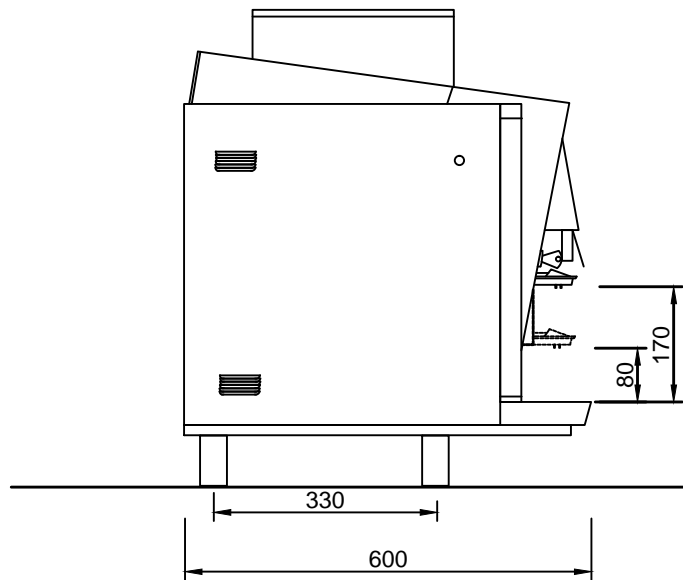

No.	名称	仕様
1	品名	全自動エスプレッソマシン
2	型式	BW3 CTM1
3	外形寸法(ミリメートル)	W600 × D600 × H700
4	電源	単相200V 50/60Hz 30A
5	総消費電力	2100W
6	豆コンテナ容量	2.6kg
7	質量	78kg
8	コンセント	30A ツイスト
9	エスプレッソ	240杯 / h
10	コーヒー	200杯 / h
11	カプチーノ	130杯 / h
12		
13		

No.	名称	仕様
1	品名	全自動エスプレッソマシン
2	型式	BW3-CTMS
3	外形寸法(ミリメートル)	W770 × D600 × H700
4	電源	単相200V 50/60Hz 30A
5	総消費電力	5200W
6		
7	豆コンテナ容量	1.3kg
8	質量	100kg
9	コンセント	30A ツイスト アメリカン
10	エスプレッソ	240杯 / h
11	コーヒー	200杯 / h
12	カプチーノ	130杯 / h
13	給湯	43L / h

A3 : 1/20

**1**