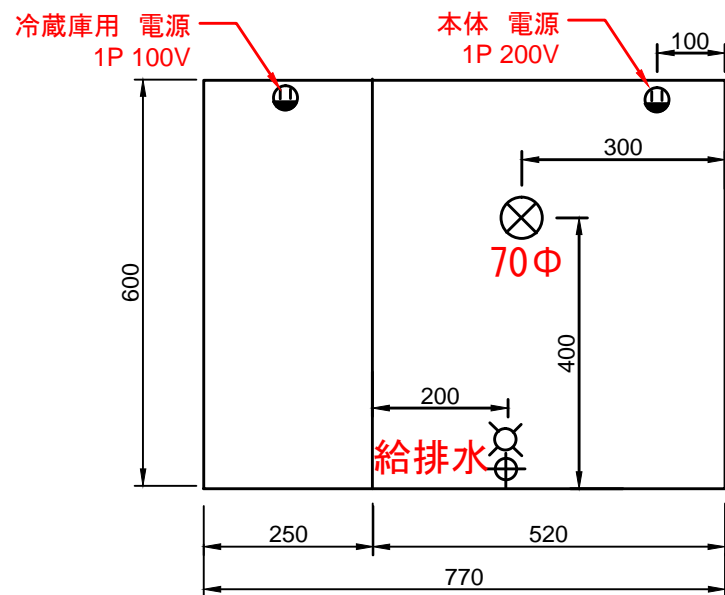

No.	名称	仕様
1	品名	全自動エスプレッソマシン
2	型式	BW3 CTM1
3	外形寸法(ミリメートル)	W600 × D600 × H700
4	電源	単相200V 50/60Hz 30A
5	総消費電力	2100W
6	豆コンテナ容量	2.6kg
7	質量	78kg
8	コンセント	30A ツイスト
9	エスプレッソ	240杯 / h
10	コーヒー	200杯 / h
11	カプチーノ	130杯 / h
12		
13		

No.	名称	仕様
1	品名	全自動エスプレッソマシン
2	型式	BW3-CTMS
3	外形寸法(ミリメートル)	W770 × D600 × H700
4	電源	単相200V 50/60Hz 30A
5	総消費電力	5200W
6		
7	豆コンテナ容量	1.3kg
8	質量	100kg
9	コンセント	30A ツイスト アメリカン
10	エスプレッソ	240杯 / h
11	コーヒー	200杯 / h
12	カプチーノ	130杯 / h
13	給湯	43L / h