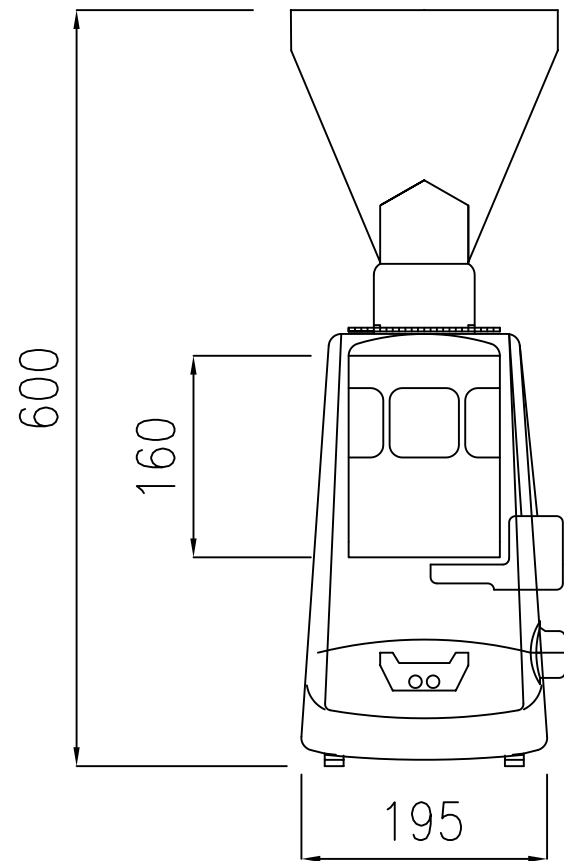

No.	名称	仕様
1	品名	コーヒーグラインダー
2	型式	MAZZER Super Jolly
3	外形寸法(ミリメートル)	195(240)×263(420)×600
4	電源	単相100V 50/60Hz
5	総消費電力	350W
6	ブレード	Φ64 フラット
7	ドーザー容量	280g
8	ドーザーアジャスト	5.5~8g
9	豆コンテナ容量	1.2kg
10	質量	14kg
11	コンセント	接地極付コンセント

株式会社 ディーシーエス
 〒663-8113
 4-22-22, KOUSHIENGUCHI, NISHINOMIYA,
 HYOGO, JAPAN

特記事項 ※製品の外观及び仕様は予告無く変更される場合があります。

製品名称
 コーヒーグラインダー
 Model
 MAZZER Super Jolly

図面作成日
 04-9-14

縮尺
 1:6

リスト番号