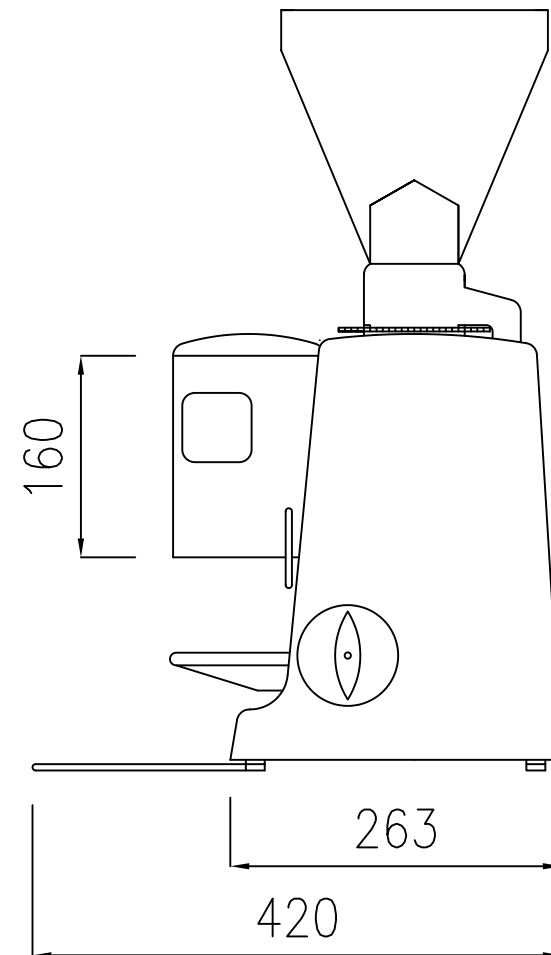

No.	名称	仕様
1	品名	コーヒーグラインダー
2	型式	MAZZER Super Jolly
3	外形寸法(ミリメートル)	195(240)×263(420)×600
4	電源	単相100V 50/60Hz
5	総消費電力	350W
6	ブレード	Φ64 フラット
7	ドーザー容量	280g
8	ドーザーアジャスト	5.5~8g
9	豆コンテナ容量	1.2kg
10	質量	14kg
11	コンセント	接地極付コンセント

株式会社 ディーシーエス
 〒663-8113
 4-22-22, KOUSHIENGUCHI, NISHINOMIYA,
 HYOGO, JAPAN

特記事項 ※製品の外观及び仕様は予告無く変更される場合があります。

製品名称
 コーヒーグラインダー
 Model
 MAZZER Super Jolly

図面作成日
 04-9-14

縮尺
 1:6

リスト番号