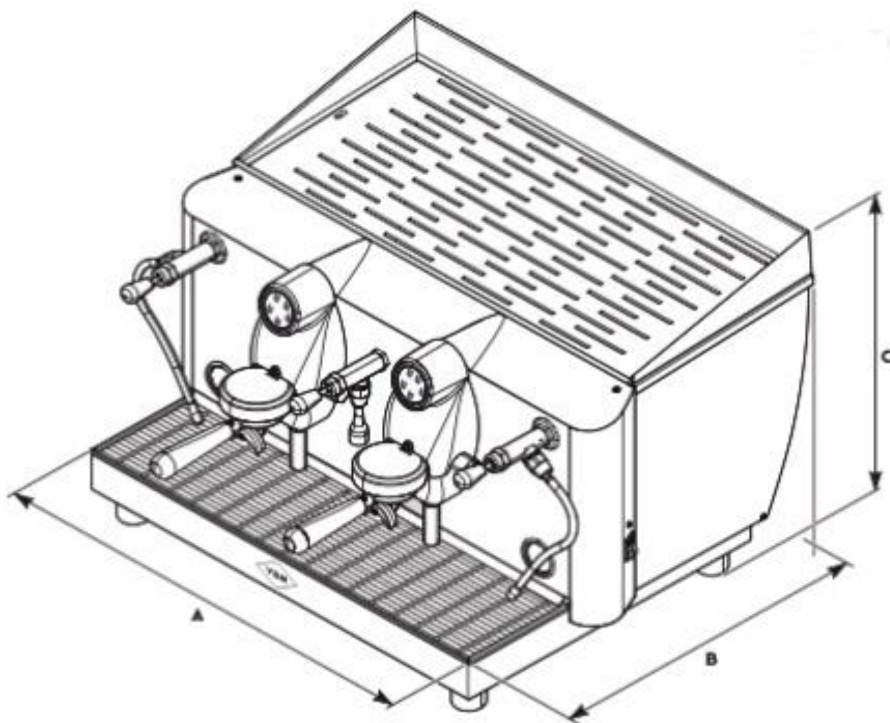

VBM

VIBIEMMEエスプレッソマシン LOLLO2gr MINIMAX

| | |
|----------|----------------------------|
| 品名 | エスプレッソマシン |
| 商品コード | 190020 |
| 形式 | VIBIEMME LOLLO2gr MINIMAX |
| 外径寸法(mm) | A(幅) 660×B(奥行)600×C(高さ)550 |
| 電源 | 単相 200V 50/60Hz |
| 総消費電力 | 4000W |
| 質量 | 65kg |
| ボイラータイプ | 11L シングルボイラー(HX機) |

※ 給排水1次側配管はマシン設置位置から1m以内に設けてください。

※ 給水栓近くに専用浄水器取り付けスペースを設けてください。

※ マシン設置の際は必ず規定の電気容量を確保してください。

FOOD SERVICE EQUIPMENT
&
MACHINE SERVICE