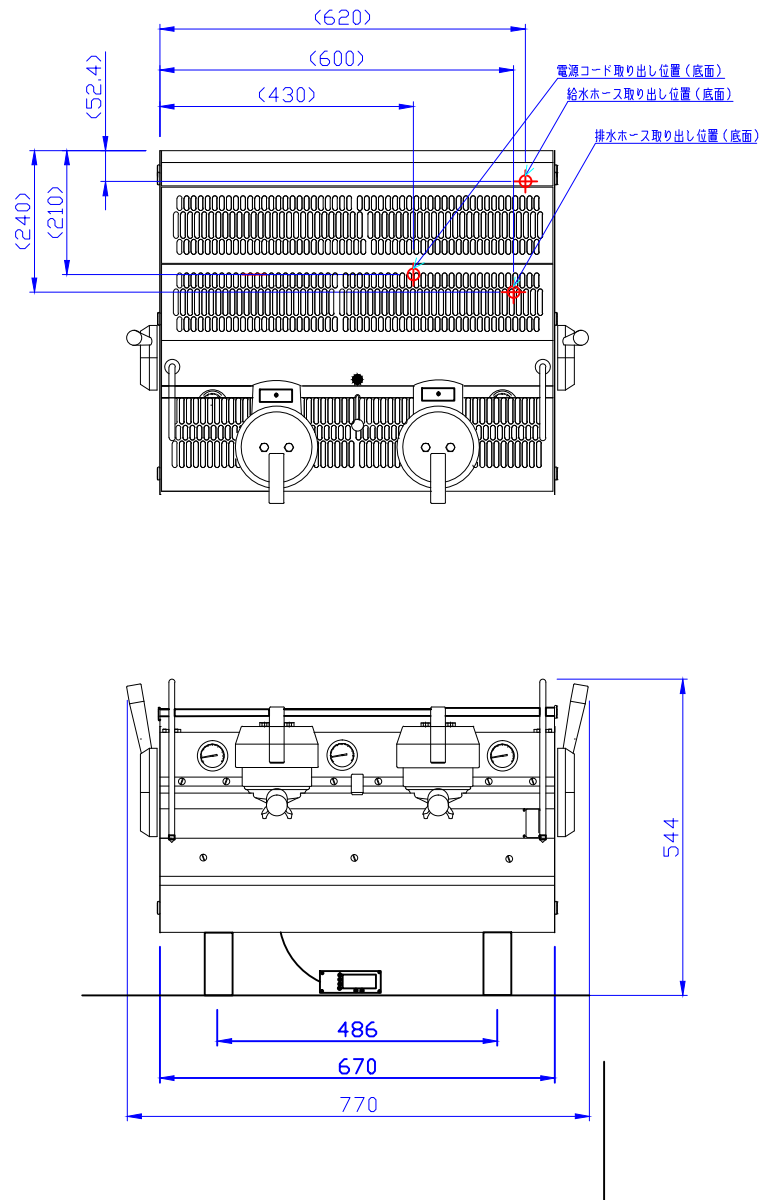

| No. | 名称 | 仕様 |
|-----|----------|-----------------------|
| 1 | 品名 | エスプレッソコーヒーマシン |
| 2 | 型式 | SYNESSO MVP HYDRA-2gr |
| 3 | 外形寸法(mm) | 770(W)×611(D)×544(H) |
| 3 | 電源 | 単相200V 50/60Hz 40A |
| 4 | 総消費電力 | 6400W |
| 5 | 質量 | 70kg |

設置イメージ図

※ マシン設置場所の下には、配管設備・浄水器のスペースが必要です
最低でもマシンと同等のスペースを確保してください。

※ 給排水1次側配管はマシン設置位置
から1m以内に設けてください。

※ マシン設置の際は必ず、
規定の電気容量を確保してください。