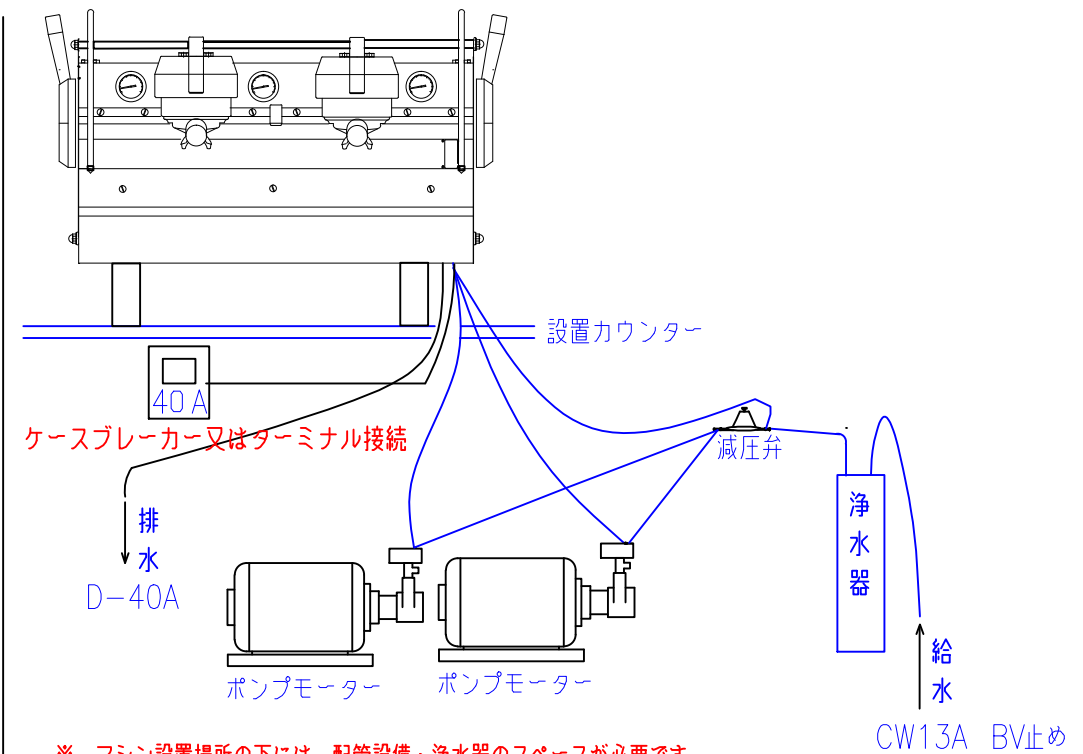

| No. | 名称 | 仕様 |
|-----|----------|-----------------------|
| 1 | 品名 | エスプレッソコーヒーマシン |
| 2 | 型式 | SYNESSO MVP HYDRA-2gr |
| 3 | 外形寸法(mm) | 770(W)×611(D)×544(H) |
| 3 | 電源 | 単相200V 50/60Hz 40A |
| 4 | 総消費電力 | 6400W |
| 5 | 質量 | 70kg |

設置イメージ図

※ マシン設置場所の下には、配管設備・浄水器のスペースが必要です
最低でもマシンと同等のスペースを確保してください。

※ 給排水1次側配管はマシン設置位置
から1m以内に設けてください。

※ マシン設置の際は必ず、
規定の電気容量を確保してください。