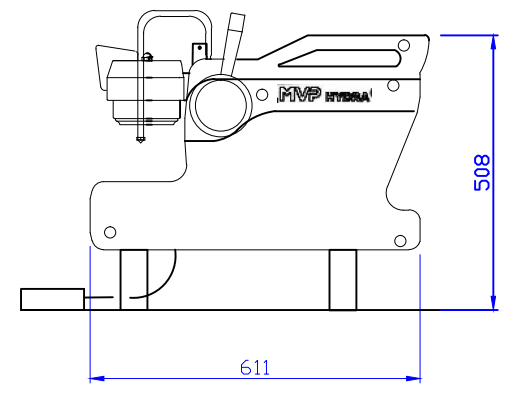

No.	名称	仕様
1	品名	エスプレッソコーヒーマシン
2	型式	SYNESSO MVP HYDRA-3
3	外形寸法(mm)	1042(W)×611(D)×544(H)
3	電源	単相200V 50/60Hz 50A
4	総消費電力	8800W
5	質量	86kg

設置イメージ図

※ マシン設置場所の下には、配管設備・浄水器のスペースが必要です
最低でもマシンと同等のスペースを確保してください。

※ 給排水1次側配管はマシン設置位置
から1m以内に設けてください。