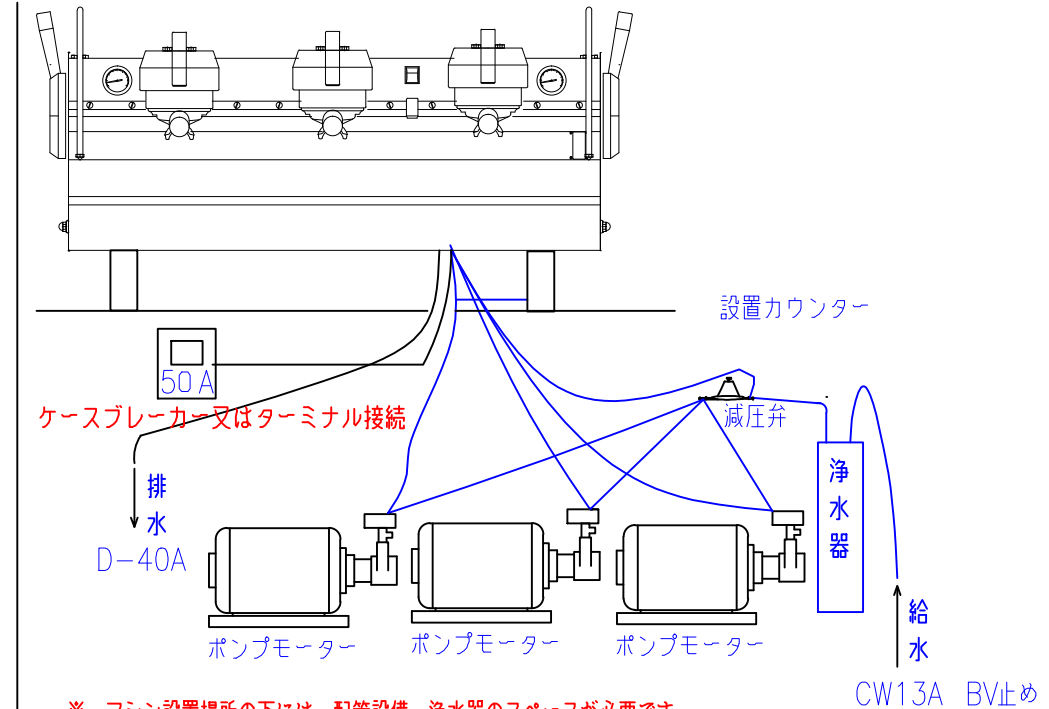

No.	名称	仕様
1	品名	エスプレッソコーヒーマシン
2	型式	SYNESSO MVP HYDRA-3
3	外形寸法(mm)	1042(W)×611(D)×544(H)
3	電源	単相200V 50/60Hz 50A
4	総消費電力	8800W
5	質量	86kg

設置イメージ図

※ マシン設置場所の下には、配管設備・浄水器のスペースが必要です
最低でもマシンと同等のスペースを確保してください。

※ 給排水1次側配管はマシン設置位置
から1m以内に設けてください。

※ マシン設置の際は必ず、
規定の電気容量を確保してください。