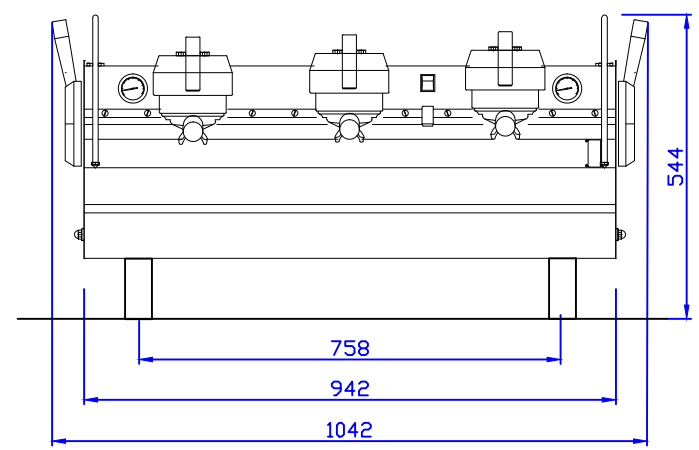

No.	名称	仕様
1	品名	エスプレッソコーヒーマシン
2	型式	SYNESSO MVP HYDRA-3
3	外形寸法(mm)	1042(W)×611(D)×544(H)
3	電源	単相200V 50/60Hz 50A
4	総消費電力	8800W
5	質量	86kg

設置イメージ図

※ マシン設置場所の下には、配管設備・浄水器のスペースが必要です
最低でもマシンと同等のスペースを確保してください。

※ 給排水1次側配管はマシン設置位置
から1m以内に設けてください。