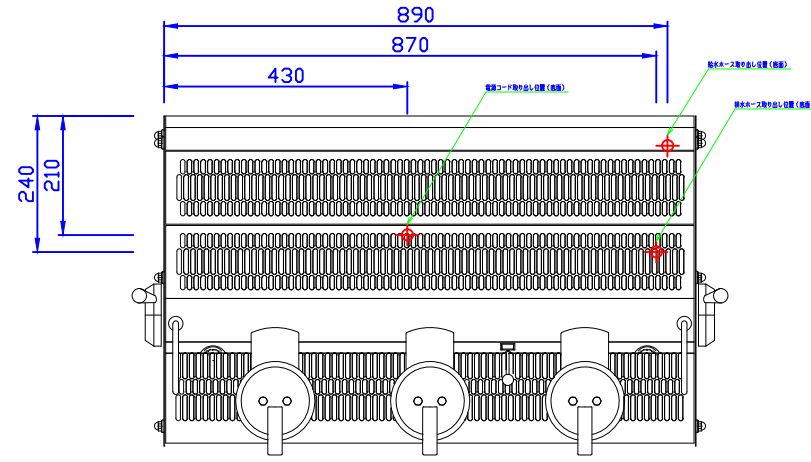

No.	名称	仕様
1	品名	エスプレッソコーヒーマシン
2	型式	SYNESSO MVP HYDRA-3
3	外形寸法(mm)	1042(W)×611(D)×544(H)
3	電源	単相200V 50/60Hz 50A
4	総消費電力	8800W
5	質量	86kg

設置イメージ図

※ マシン設置場所の下には、配管設備・浄水器のスペースが必要です
最低でもマシンと同等のスペースを確保してください。

※ 給排水1次側配管はマシン設置位置
から1m以内に設けてください。