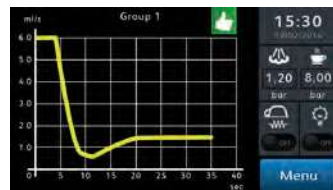

## Features

マルチボイラー

約47%の省エネ  
(トラディショナルマシン比)

- グループ毎に 1℃単位で抽出温度の設定が可能
- 安定した抽出温度管理により、再現性の高い抽出をサポート
- スチームボイラーの圧力調整が可能
- タッチスクリーン搭載でマシンの状態を確認でき容易な操作性を実現

抽出量のプログラム機能 (6 メモリ) により、抽出圧カーブの確認をタイムリーに行えます。ショットタイマー機能付き。ON/OFF のタイマー設定が可能。各ボタンの統計の確認を行えます。