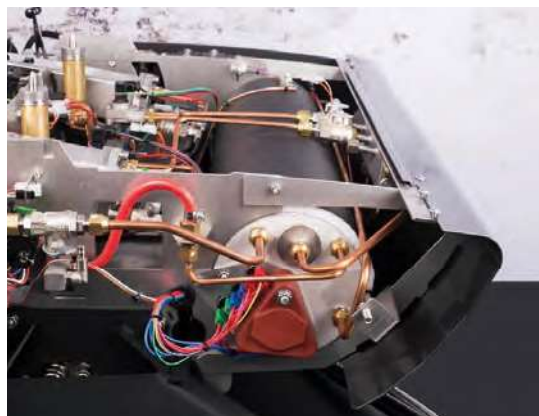

ハイパフォーマンス × オリジナルカスタム

0.1℃単位でエスプレッソの抽出温度管理が可能なマルチボイラー搭載、グループヘッドまでしっかりと湯温をキープする設計で安定したエスプレッソを抽出します。

スチームでは、他マシンではない電磁弁式を採用。電磁弁手前にスチーム圧の調整レバーを装備することでスチームパワーの設定が可能です。他にも、ショットタイマー搭載・高さ調整可能なドレインパンなど、様々な環境に適応する機能を兼ね備えています。

Slim JimはクラシックモデルMirageとハイエンドモデルSpiritの特徴を兼ね備えたエスプレッソマシンです。KEESの洗練された特徴的なデザインを引き継ぎ、高い製造品質とパフォーマンスを維持しています。ボディパネルやノブ、ハンドルのカラーやサイドパネル、脚などのデザインが変更でき、カスタマイズやオプションの追加が可能なシリーズです。

使いやすく、洗練されたデザイン

マルチボイラーシステムを採用しており、スチームボイラーが1つ、グループごとにボイラーが1つ付いています。温度の調節が可能です。2ステージのプロGRESSIVEプレインフュージョンシリンダーによって抽出圧をコントロールできます。圧力計での抽出圧の確認や、ショットタイマーの設定をグループ毎に行うことができます。スチームボイラーやグループ、ポンプなども含めてステンレススチール製。マニュアルでのオペレーションプログラムの設定も可能です。

Speedster

スタイリッシュな 1gr 機の最高峰

Speedster は高性能かつ高いデザイン性を誇る究極の 1gr 機。保温性能に優れたグループヘッドに加え、搭載したダブルボイラーが高い抽出精度を実現。各ボイラーは 0.1°C 単位で温度設定が可能。サイドパネルやスチームバルブはオプションで自分に合わせた一台に。本体はお好みの RAL カラーでカスタムすることができます。

最高のマニュアル抽出へ

レバーによるマニュアル抽出のため、一杯毎にバリスタの最高のパフォーマンスが発揮できます。レバーは 2 段階の抽出圧操作ができ、更なるクオリティ追求を可能にします。まるで自動車のシフトノブのような抽出レバーは、バリスタの心を掴んで離しません。

オプション

Spirit と同様の PPIC ユニートを搭載可能。スチームバルブはレバータイプに変更可能。ボディパネル・サイドパネル・本体はもちろん細かいパーツもカラーチェンジ可能。